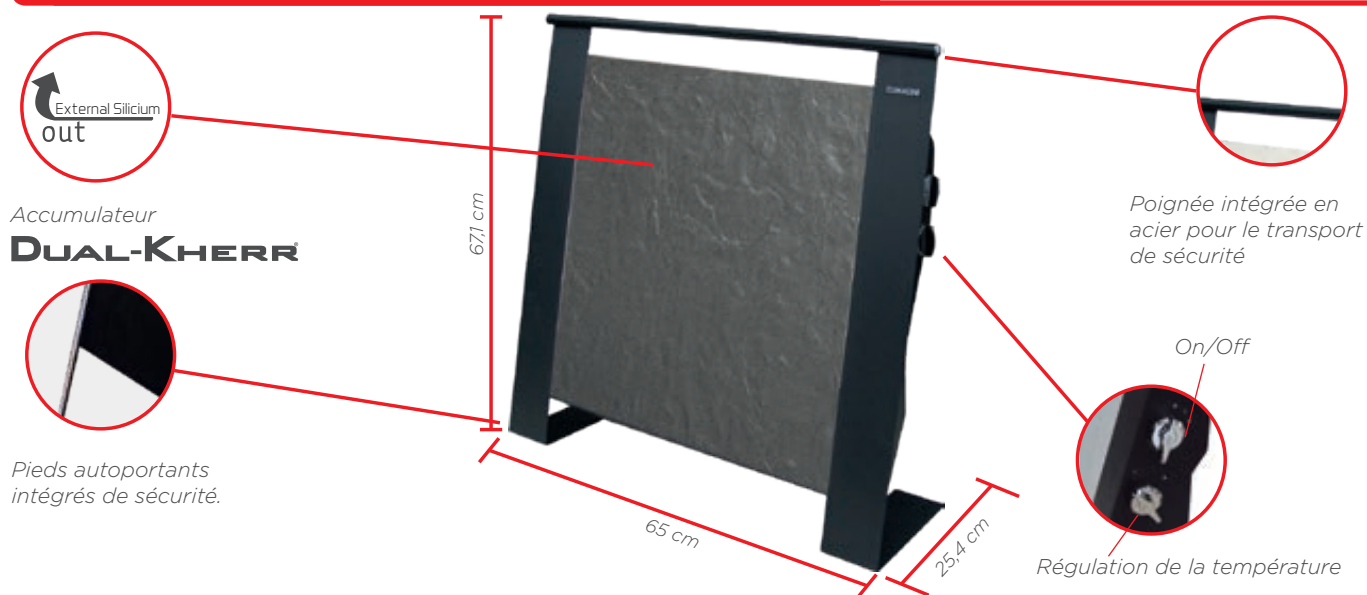

etna le plus élégant des radiateurs mobiles

Chauffage mobile à inertie

Analogique, facile à utiliser

Avec deux molettes

- On / Off
- Sélection de la puissance 750 / 1500 W
- Régulation de la température

Economies d'énergie

- Accumulateur Dual Kherr qui apporte inertie et améliore le rendement du radiateur
- Equipé d'un enrouleur de câble
- Classe II

Caractéristiques Etna

Références Etna

| Puissance | Ardoise Noire | Ardoise Blanche | Terre Lunaire | Blanc Cachemire | Poids (kg) |
|--------------|---------------|-----------------|---------------|-----------------|------------|
| 750 - 1500 W | PAETNA | PNETNA | TLETNA | BSETNA | 12 |