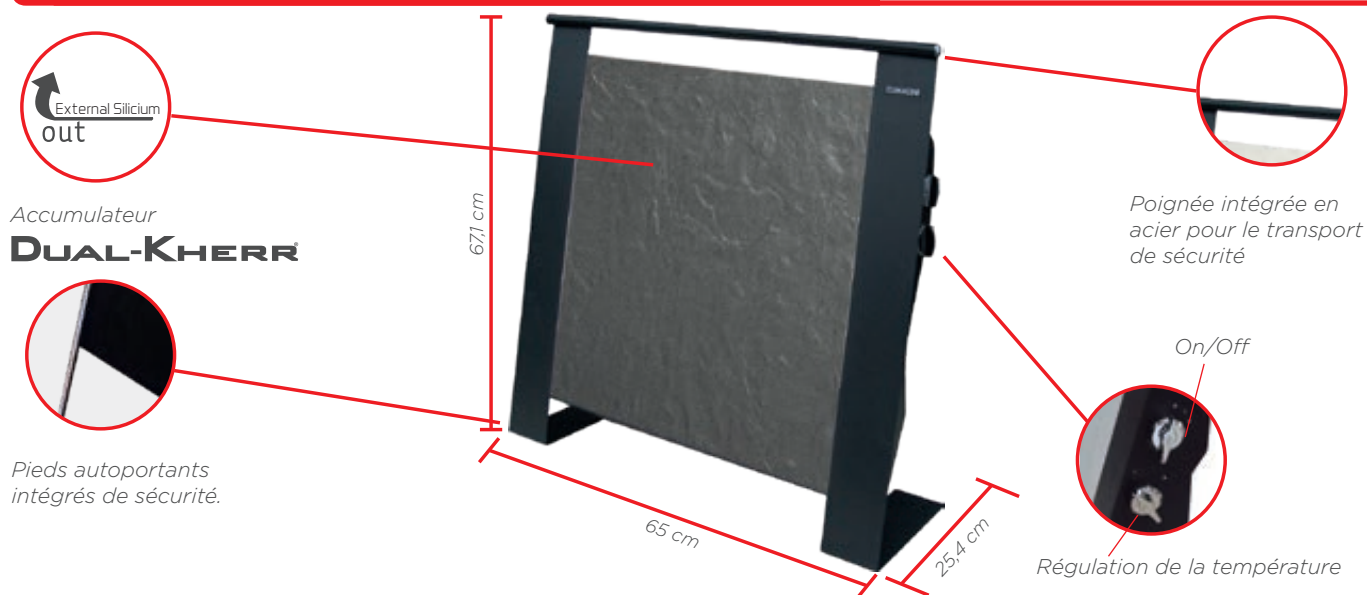

etna le plus élégant des radiateurs mobiles

Chauffage mobile à inertie

Analogique, facile à utiliser

Avec deux molettes

- On / Off
- Sélection de la puissance 750 / 1500 W
- Régulation de la température

Economies d'énergie

- Accumulateur Dual Kherr qui apporte inertie et améliore le rendement du radiateur
- Equipé d'un enrouleur de câble
- Classe II

Caractéristiques Etna

Références Etna

Puissance	Ardoise Noire	Ardoise Blanche	Terre Lunaire	Blanc Cachemire	Poids (kg)
750 - 1500 W	PAETNA	PNETNA	TLETNA	BSETNA	12