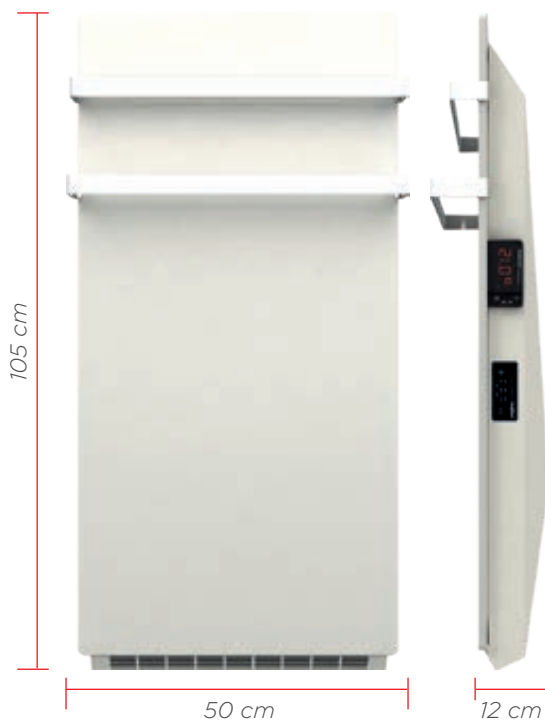

Vertical	
Puissance	Poids (Kg)
700 + 1000 W	22