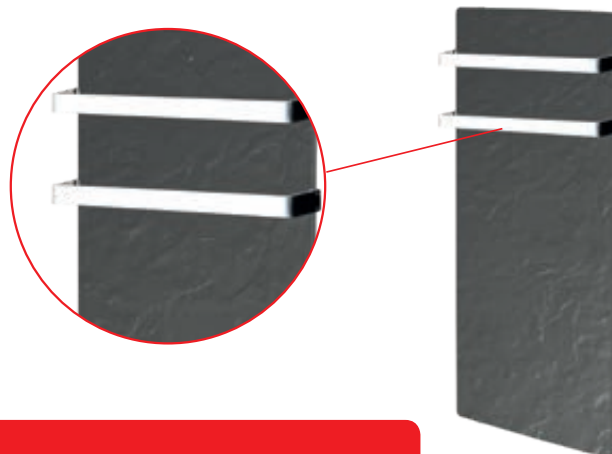

Version alternative

- Si vous le préférez, vous pouvez installer des barres porte-serviettes plates, avec fixations de chaque côté du Dual Kherr*. Question de goût !
  *Uniquement sur le modèle 800W.

Description	Réf. 5 cm	Réf. 8 cm	Poids (Kg)
Barre porte-serviettes plate	SS0050B	SS8050B	0,50