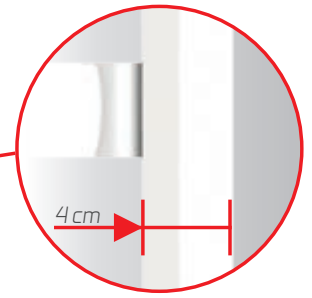

Slim

Le sèche-serviettes rayonnant ultra plat et élégant

Design ultra plat

Seulement 4 cm d'épaisseur

Economies d'énergie

- Accumulateur Dual Kherr breveté et conçu spécialement pour le chauffage, qui apporte inertie et améliore le rendement de l'appareil.
- Interrupteur On/Off.
- Programmateur avec minuterie.
- Prochainement disponible avec thermostat permettant de sélectionner la température de consigne.
- Classe II.

Accessoires design

- Livré avec deux barres en acier inoxydable (modèle asymétrique courbé)
- En option : des crochets porte-serviettes

Adaptez-le à votre intérieur

Installation verticale ou horizontale, au choix

Caractéristiques Slim

Barres porte-serviettes courbées

Extra plat

Accumulateur

DUAL-KHERR

Programmeur avec minuterie

Dimensions et puissances Slim

Puissance	Poids (Kg)
500 W	11

**Uniquement sur le modèle B00W.*

Description

Référence

Barre porte-serviettes courbée

BARSLIM

Slim, version radiateur

Radiateur rayonnant vendu seul, sans les barres porte-serviettes

- Design ultra plat, seulement 4 cm d'épaisseur.
- Installation verticale ou horizontale, au choix.
- Pierre de parement Dual Kherr, un accumulateur breveté et conçu spécialement pour le chauffage.
- Programmeur avec minuterie.
- Prochainement disponible avec thermostat permettant de sélectionner la température de consigne.
- Interrupteur ON/OFF.
- Classe II.