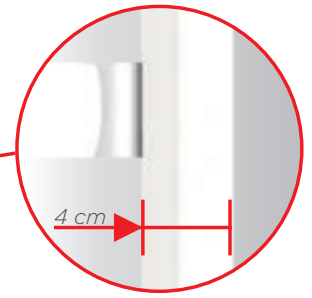

Caractéristiques Slim 2.0

Extra plat

DUAL-KHERR

Dimensions et puissances Slim 2.0

Puissance	Poids (Kg)
500 W	11

Puissance	Poids (Kg)
800 W	20