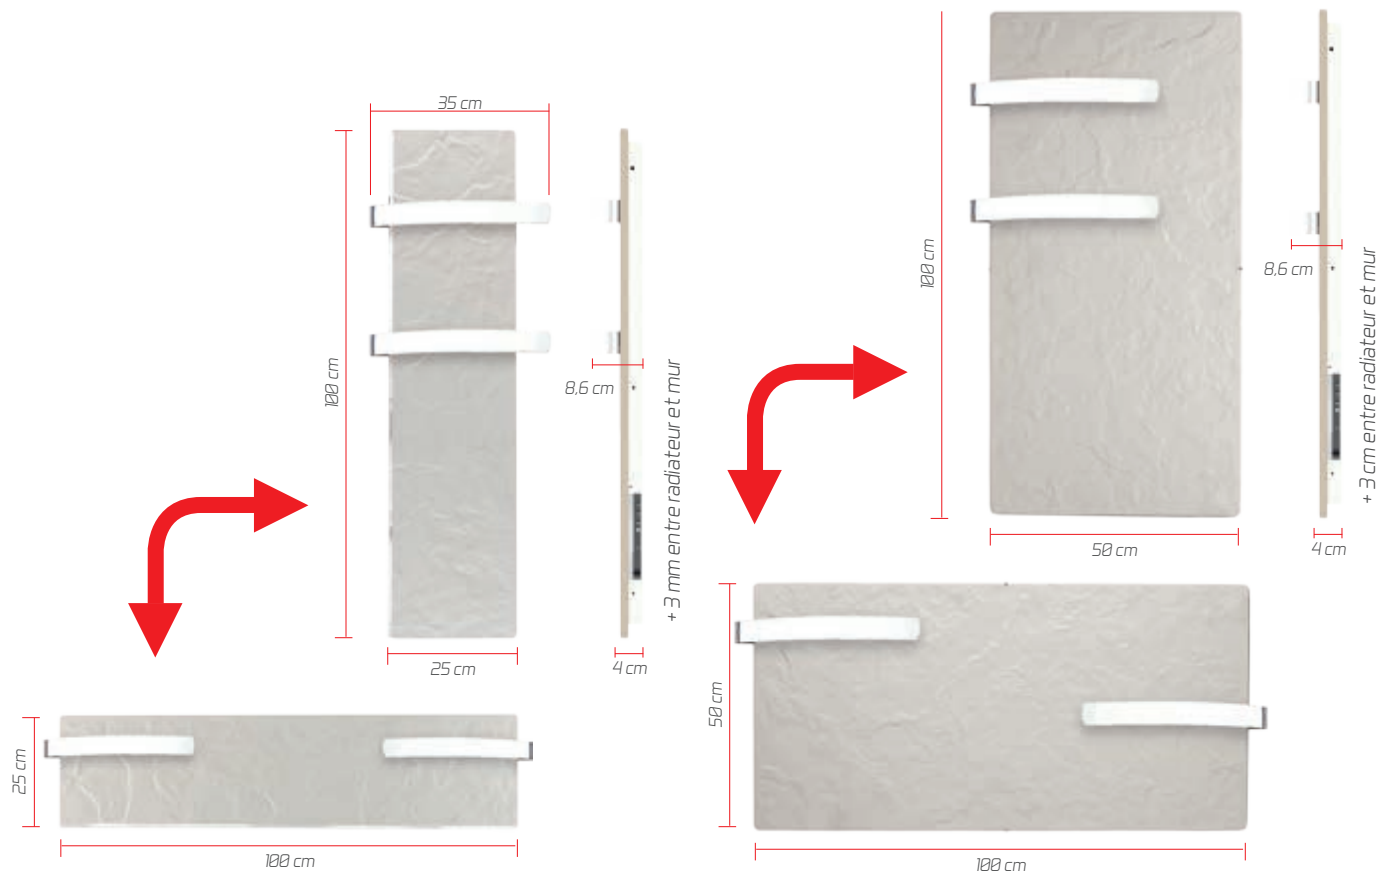

Accessoires design

- Livré avec deux barres en acier inoxydable (modèle asymétrique courbé)
- En option : des crochets porte-serviettes

Adaptez-le à votre intérieur

Installation verticale ou horizontale, au choix

Caractéristiques Slim

Barres porte-serviettes courbées

Extra plat

Accumulateur

DUAL-KHERR

Programmeur avec minuterie

Dimensions et puissances Slim

Puissance	Poids (Kg)
500 W	11

Puissance	Poids (Kg)
800 W	20

Personnalisation

Personnalisez votre sèche-serviettes à votre goût !

- Placez les barres porte-serviettes à la hauteur souhaitée et du côté que vous préférez.*
- Vous pouvez également ajouter d'autres barres.

**Uniquement sur le modèle B00W.*

Description

Référence

Barre porte-serviettes courbée

BARSLIM

Slim, version radiateur

Radiateur rayonnant vendu seul, sans les barres porte-serviettes

- Design ultra plat, seulement 4 cm d'épaisseur.
- Installation verticale ou horizontale, au choix.
- Pierre de parement Dual Kherr, un accumulateur breveté et conçu spécialement pour le chauffage.
- Programmeur avec minuterie.
- Prochainement disponible avec thermostat permettant de sélectionner la température de consigne.
- Interrupteur ON/OFF.
- Classe II.