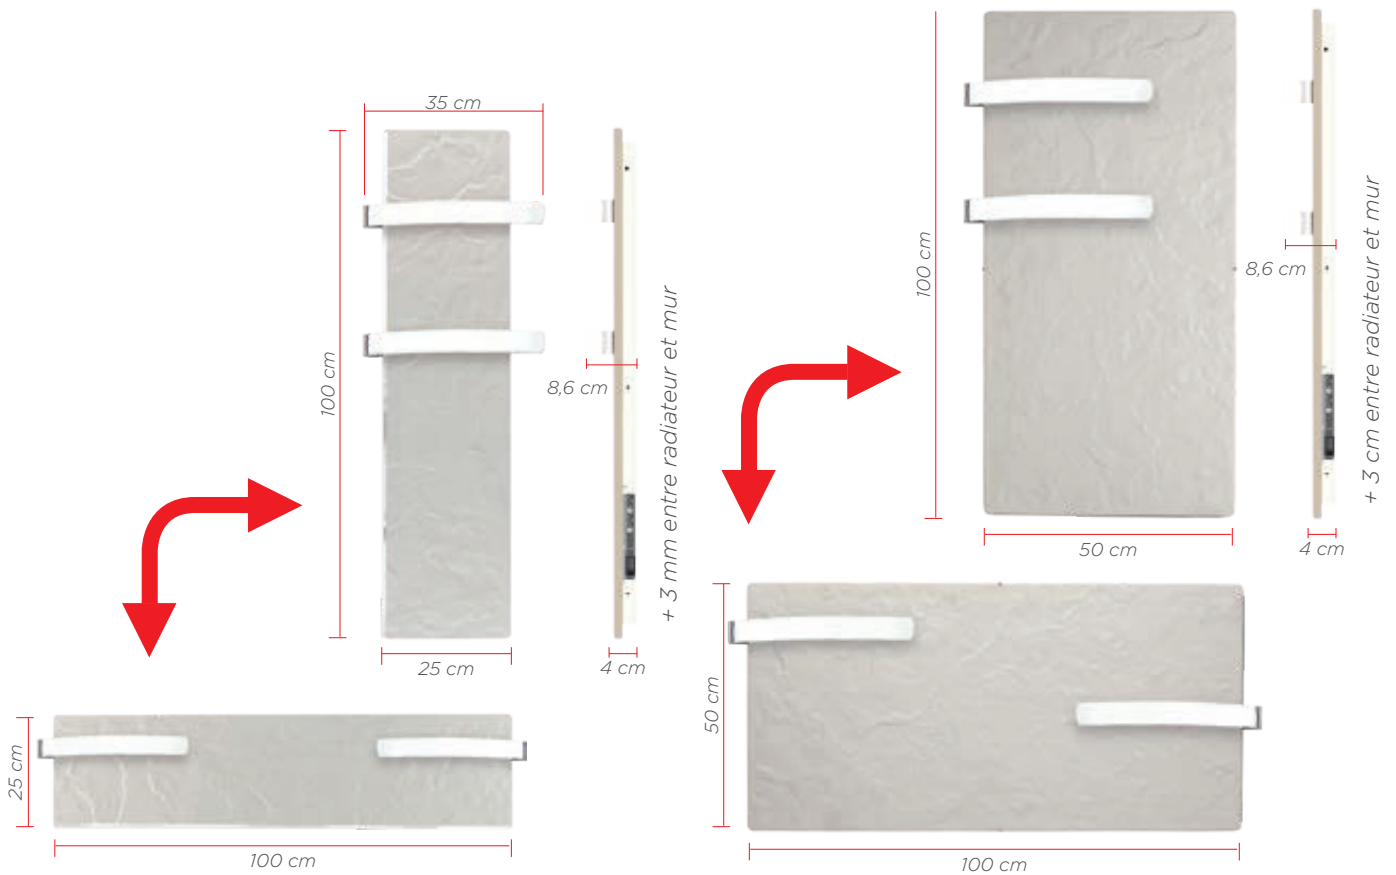

Dimensions et puissances Slim 2.0

Puissance	Poids (Kg)
500 W	11

Puissance	Poids (Kg)
800 W	20