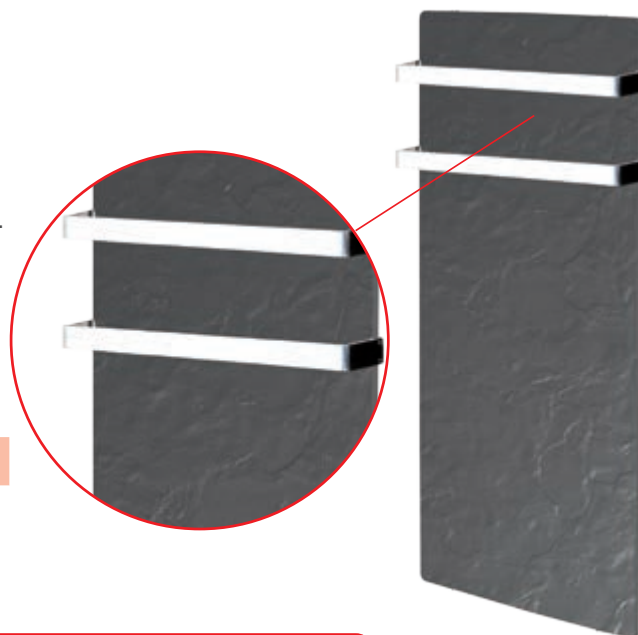

Version alternative

Slim sèche-serviettes, version alternative

- Si vous le préférez, vous pouvez installer des barres porte-serviettes plates, avec fixations de chaque côté du Dual Kherr*.
  Question de goût !

*Uniquement sur le modèle 800W.

Description	Réf. 5 cm	Réf. 8 cm	Poids (Kg)
Barre porte-serviettes plate	550050B	558050B	0,50

Références Slim sèche-serviettes

Modèle	Puissance	Ardoise Noire	Ardoise Blanche	Blanc Cachemire
Sèche-serviettes*	500 W	02500TL	01500TL	05500TL
Sèche-serviettes*	800 W	02800TL	01800TL	05800TL

* Ces références correspondent à un radiateur + 2 barres courbées.

Slim, version radiateur

Modèle	Puissance	Ardoise Noire	Ardoise Blanche	Blanc Cachemire
Radiateur rayonnant	500 W	020500L	010500L	050500L
Radiateur rayonnant	800 W	020800L	010800L	050800L