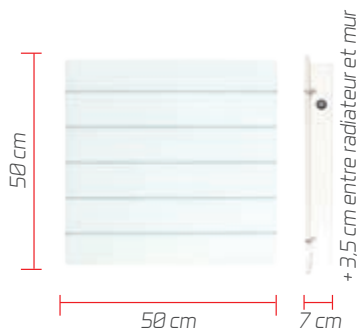

Caractéristiques Smart

Accumulateur
DUAL-KHERR

Easy tech control

Extra plat

Dimensions et puissances Smart

Carré

Puissance	Poids (Kg)
800 W	10

Horizontal

Puissance	Poids (Kg)
1500 W	20
2000 W	20

Vertical

Puissance	Poids (Kg)
800 W	20

Références Smart

Format	Puissance W	Classic	Sable Blanc	Sable Lunaire
Carré	800	CC0800S	SB0800S	SL0800S
Horizontal	1500	CC1500S	SB1500S	SL1500S
Horizontal	2000	CC2000S	SB2000S	SL2000S
Vertical	800	CC08VES	SB08VES	SL08VES