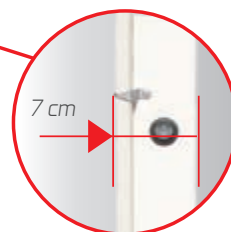

Caractéristiques Smart

Accumulateur
DUAL-KHERR

Easy tech control

Extra plat

Dimensions et puissances Smart

Carré

Puissance	Poids (Kg)
800 W	10

Horizontal