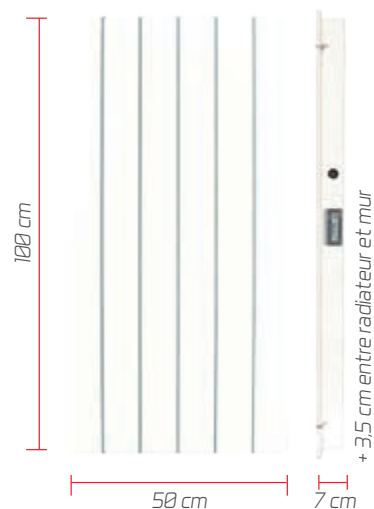

Caractéristiques Smart

Accumulateur
DUAL-KHERR

Easy tech control

Extra plat

Dimensions et puissances Smart

Carré

Puissance	Poids (Kg)
800 W	10

Horizontal

Puissance	Poids (Kg)
1500 W	20
2000 W	20

Vertical

Puissance	Poids (Kg)
800 W	20

Références Smart

Format	Puissance W	Classic	Sable Blanc	Sable Lunaire
Carré	800	CC0800S	SB0800S	SL0800S
Horizontal	1500	CC1500S	SB1500S	SL1500S
Horizontal	2000	CC2000S	SB2000S	SL2000S
Vertical	800	CC08VES	SB08VES	SL08VES