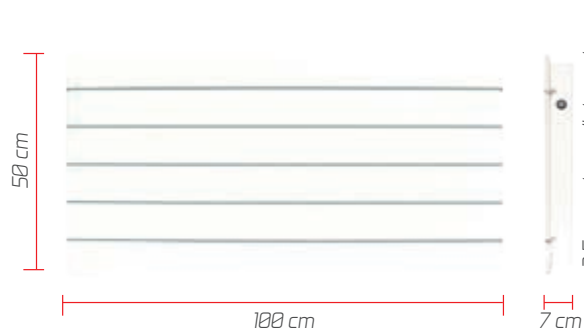

Caractéristiques Smart

Accumulateur
DUAL-KHERR

Easy tech control

Extra plat

Dimensions et puissances Smart

Carré

Puissance	Poids (Kg)
800 W	10

Horizontal

Puissance	Poids (Kg)
1500 W	20
2000 W	20

Vertical

Puissance	Poids (Kg)
800 W	20

Références Smart

Format	Puissance W	Classic	Sable Blanc	Sable Lunaire
Carré	800	CC0800S	SB0800S	SL0800S
Horizontal	1500	CC1500S	SB1500S	SL1500S
Horizontal	2000	CC2000S	SB2000S	SL2000S
Vertical	800	CC08VES	SB08VES	SL08VES

Barre inox

Description	Référence		Poids (Kg)
	5 cm	8 cm	
Barre inox 51 cm	SS0050B	SS8050B	0,50
Barre inox 102 cm	SS0100B	SS8100B	0,85

Crochet en acier inoxydable (Pack 3 unités)

Référence
SS0003P

Références sèche-serviettes Smart*