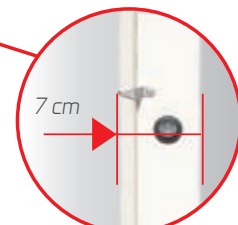

Caractéristiques Smart

Accumulateur
DUAL-KHERR

Easy tech control

Extra plat

Dimensions et puissances Smart

Carré

Puissance	Poids (Kg)
800 W	10

Horizontal