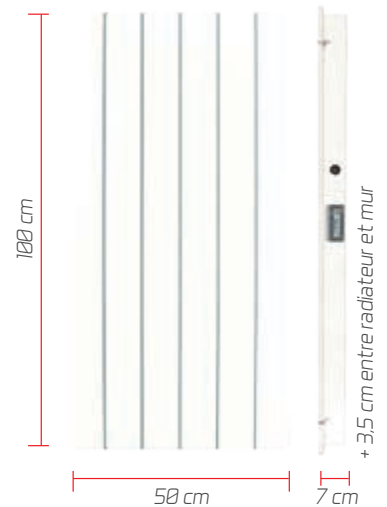

Caractéristiques Smart

Accumulateur
DUAL-KHERR

Easy tech control

Extra plat

Dimensions et puissances Smart

Carré

Puissance	Poids (Kg)
800 W	10

Horizontal

Puissance	Poids (Kg)
1500 W	20
2000 W	20

Vertical

Puissance	Poids (Kg)
800 W	20

Références Smart

Format	Puissance W	Classic	Sable Blanc	Terre Lunaire
Carré	800	CC0800S	SB0800S	TL0800S
Horizontal	1500	CC1500S	SB1500S	TL1500S
Horizontal	2000	CC2000S	SB2000S	TL2000S
Vertical	800	CC08VES	SB08VES	TL08VES