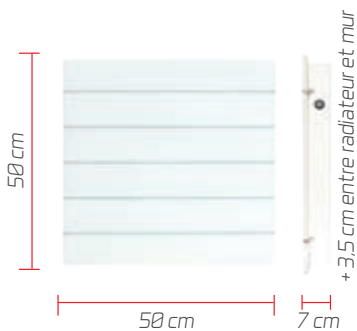

Caractéristiques Smart

Accumulateur
DUAL-KHERR

Easy tech control

Extra plat

Dimensions et puissances Smart

Carré

Puissance	Poids (Kg)
800 W	10

Horizontal

Puissance	Poids (Kg)
1500 W	20
2000 W	20

Vertical

Puissance	Poids (Kg)
800 W	20

Références Smart

Format	Puissance W	Classic	Sable Blanc	Terre Lunaire
Carré	800	CC0800S	SB0800S	TL0800S
Horizontal	1500	CC1500S	SB1500S	TL1500S
Horizontal	2000	CC2000S	SB2000S	TL2000S
Vertical	800	CC08VES	SB08VES	TL08VES