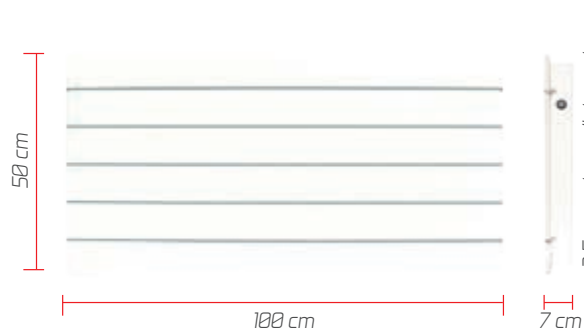

Caractéristiques Smart

Accumulateur
DUAL-KHERR

Easy tech control

Extra plat

Dimensions et puissances Smart

Carré

Puissance	Poids (Kg)
800 W	10

Horizontal

Puissance	Poids (Kg)
1500 W	20
2000 W	20

Vertical

Puissance	Poids (Kg)
800 W	20

Références Smart

Format	Puissance W	Classic	Sable Blanc	Terre Lunaire
Carré	800	CC0800S	SB0800S	TL0800S
Horizontal	1500	CC1500S	SB1500S	TL1500S
Horizontal	2000	CC2000S	SB2000S	TL2000S
Vertical	800	CC08VES	SB08VES	TL08VES

Barre inox

Description	Référence		Poids (Kg)
	5 cm	8 cm	
Barre inox 51 cm	SS0050B	SS8050B	0,50
Barre inox 102 cm	SS0100B	SS8100B	0,85

Crochet en acier inoxydable (Pack 3 unités)

Référence
SS0003P

Références sèche-serviettes Smart*