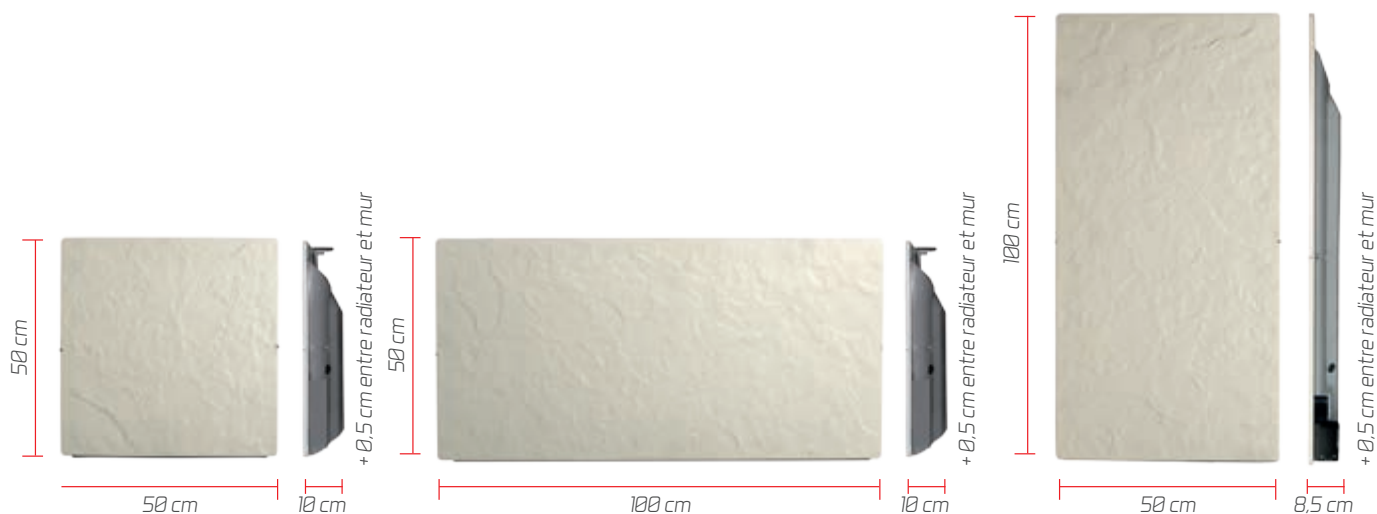

Dimensions et puissances Touch

Carré

| Puissance | Poids (Kg) |
|-----------|------------|
| 800 W | 13 |

Horizontal

| Puissance | Poids (Kg) |
|-----------|------------|
| 1500 W | 25 |
| 2000 W | 25 |

Vertical